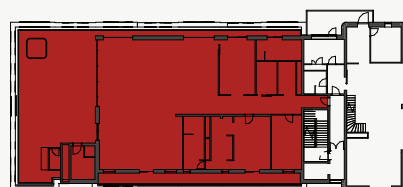

BOLIGTYPE: J

www.siloen-aalborg.dk

Adresse:	Østre Havnegade 40		
	9000 Aalborg		
Etage:	12. Sal TV		
BBR areal:	341 m ²		
Tinglyst areal:	344 m ²	Skur:	12 m ²
Tagterrasse:	111 m ²	Sauna:	5 m ²
Ejerlejlighedsnr.:	34	Pulterum:	2 m ²