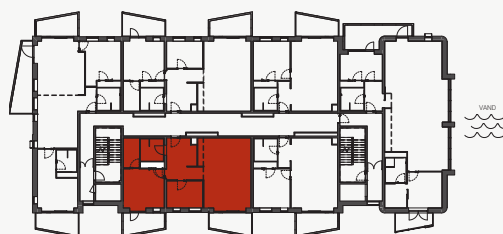

Områder med nedhængte lofter

DIVERSE:

Tegningen er vejledende. Bemærk at bygningen har forskellige altanløsninger. Denne lejlighed har både "åben altan" og "delvist lukket altan" – se facadetegning for yderligere info.

BOLIGTYPE: C8

www.siloen-aalborg.dk

Adresse: Østre Havnegade 40
9000 Aalborg
Etage: 11. Sal, Lejl 2
BBR areal: 117 m²
Tinglyst areal: 102 m²
Altan: 9 + 9 m²
Ejerlejlighedsnr.: 29

- Ovn
- Teknik skab / skakt
- Vaskemaskine / Tørretumbler
- Køle - / Frysescab
- Komfur
- Opvaskemaskine
- Fast skab