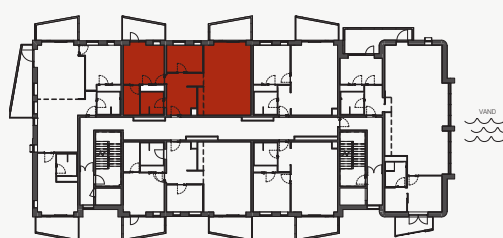

Områder med nedhængte lofter

DIVERSE:

Tegningen er vejledende. Bemærk at bygningen har forskellige altanløsninger. Denne lejlighed har både "åben altan" og "delvist lukket altan" – se facadetegning for yderligere info.

BOLIGTYPE: C7

www.siloen-aalborg.dk

Adresse: Østre Havnegade 40
9000 Aalborg
Etage: 11. Sal, Lejl. 4
BBR areal: 117 m²
Tinglyst areal: 101 m²
Altan: 9 + 9 m²
Ejerlejlighedsnr.: 31

- Ovn
- Teknik skab / skakt
- Vaskemaskine / Tørretumbler
- Køle - / Fryseskab
- Komfur
- Opvaskemaskine
- Fast skab