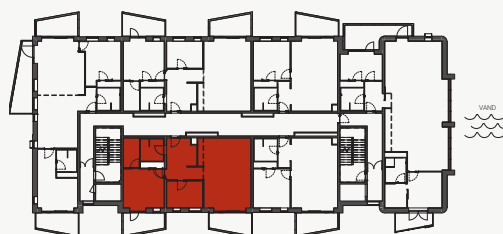

Områder med nedhængte lofter

DIVERSE:

Tegningen er vejledende. Bemærk at bygningen har forskellige altanløsninger. Denne lejlighed har både "åben altan" og "delvist lukket altan" – se facadetegning for yderligere info.

BOLIGTYPE: C4

www.siloen-aalborg.dk

Adresse: Østre Havnegade 40
9000 Aalborg
Etage: 9. Sal, Lejl. 2
BBR areal: 117 m²
Tinglyst areal: 102 m²
Altan: 9 + 9 m²
Ejerlejlighedsnr.: 17

-  - Ovn
-  - Teknik skab / skakt
-  - Vaskemaskine / Tørretumbler
-  - Køle - / Frysescab
-  - Komfur
-  - Opvaskemaskine
-  - Fast skab