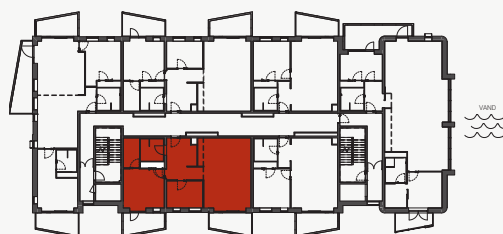

Områder med nedhængte lofter

DIVERSE:

Tegningen er vejledende. Bemærk at bygningen har forskellige altanløsninger. Denne lejlighed har både "åben altan" og "delvist lukket altan" – se facadetegning for yderligere info.

BOLIGTYPE: C2

www.siloen-aalborg.dk

Adresse: Østre Havnegade 40
9000 Aalborg
Etage: 8. Sal, Lejl. 2
BBR areal: 117 m²
Tinglyst areal: 102 m²
Altan: 9 + 9 m²
Ejerlejlighedsnr.: 11

- Ovn
- Teknik skab / skakt
- Vaskemaskine / Tørretumbler
- Køle - / Frysescab
- Komfur
- Opvaskemaskine
- Fast skab