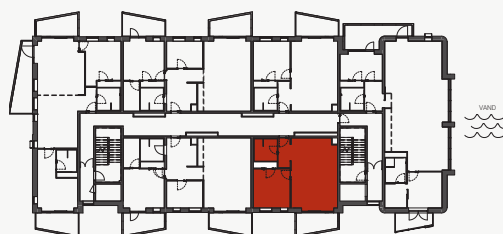

Områder med nedhængte lofter

DIVERSE:

Tegningen er vejledende.

Bemærk at bygningen har forskellige altanløsninger.

Denne lejlighed har en "delvist lukket altan" – se facadetegning for yderligere info.

BOLIGTYPE: B8

www.siloen-aalborg.dk

Adresse: Østre Havnegade 40
9000 Aalborg
Etage: 11. Sal, Lejl. 1
BBR areal: 84 m²
Tinglyst areal: 68 m²
Altan: 9 m²
Ejerlejlighedsnr.: 28

- Ovn
- Teknik skab / skakt
- Vaskemaskine / Tørretumbler
- Køle - / Fryseskab
- Komfur
- Opvaskemaskine
- Fast skab