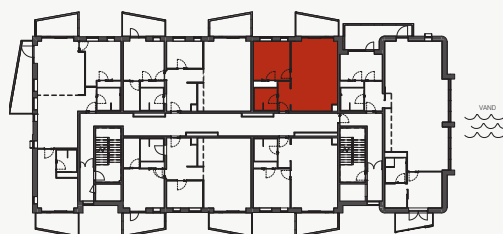

Områder med nedhængte lofter

DIVERSE:

Tegningen er vejledende.

Bemærk at bygningen har forskellige altanløsninger.

Denne lejlighed har en "åben altan" – se facadetegning for yderligere info.

BOLIGTYPE: B7

www.siloen-aalborg.dk

Adresse: Østre Havnegade 40
9000 Aalborg
Etage: 11. Sal, Lejl. 5
BBR areal: 83 m²
Tinglyst areal: 67 m²
Altan: 9 m²
Ejerlejlighedsnr.: 32

- Ovn
- Teknik skab / skakt
- Vaskemaskine / Tørretumbler
- Køle - / Fryseskab
- Komfur
- Opvaskemaskine
- Fast skab