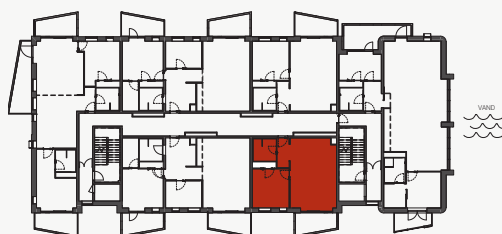

Områder med nedhængte lofter

DIVERSE:

Tegningen er vejledende.

Bemærk at bygningen har forskellige altanløsninger.

Denne lejlighed har en "delvist lukket altan" – se facadetegning for yderligere info.

BOLIGTYPE: B6

www.siloen-aalborg.dk

Adresse: Østre Havnegade 40
9000 Aalborg
Etage: 10. Sal, Lejl. 1
BBR areal: 84 m²
Tinglyst areal: 68 m²
Altan: 9 m²
Ejerlejlighedsnr.: 22

- Ovn
- Teknik skab / skakt
- Vaskemaskine / Tørretumbler
- Køle - / Frysescab
- Komfur
- Opvaskemaskine
- Fast skab