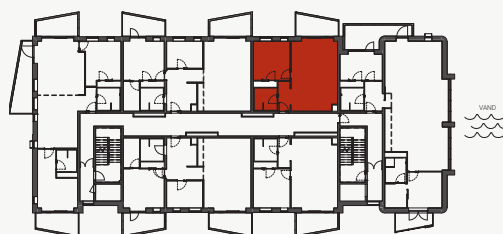

#### DIVERSE:

Tegningen er vejledende.

Bemærk at bygningen har forskellige altanløsninger.

Denne lejlighed har en "åben altan" – se facadetegning for yderligere info.

## BOLIGTYPE: B5

[www.siloen-aalborg.dk](http://www.siloen-aalborg.dk)

Adresse: Østre Havnegade 40  
9000 Aalborg  
Etage: 10. Sal, Lejl. 5  
BBR areal: 83 m<sup>2</sup>  
Tinglyst areal: 67 m<sup>2</sup>  
Altan: 9 m<sup>2</sup>  
Ejerlejlighedsnr.: 26