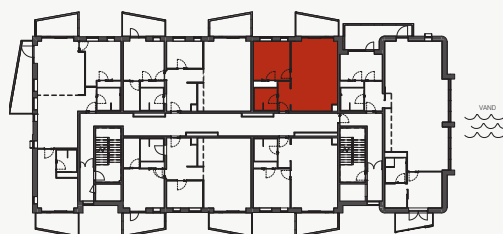

Områder med nedhængte lofter

DIVERSE:

Tegningen er vejledende.

Bemærk at bygningen har forskellige altanløsninger.

Denne lejlighed har en "åben altan" – se facadetegning for yderligere info.

BOLIGTYPE: B3

www.siloen-aalborg.dk

Adresse: Østre Havnegade 40
9000 Aalborg
Etage: 9. Sal, Lejl. 5
BBR areal: 83 m²
Tinglyst areal: 67 m²
Altan: 9 m²
Ejerlejlighedsnr.: 20

-  - Ovn
-  - Teknik skab / skakt
-  - Vaskemaskine / Tørretumbler
-  - Køle - / Fryseskab
-  - Komfur
-  - Opvaskemaskine
-  - Fast skab