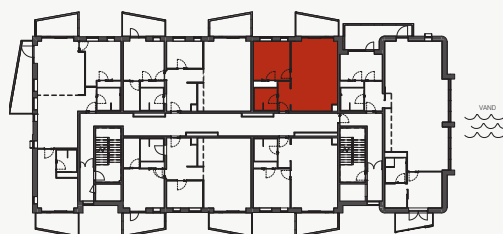

Områder med nedhængte lofter

DIVERSE:

Tegningen er vejledende.

Bemærk at bygningen har forskellige altanløsninger.

Denne lejlighed har en "åben altan" – se facadetegning for yderligere info.

BOLIGTYPE: B1

www.siloen-aalborg.dk

Adresse: Østre Havnegade 40
9000 Aalborg
Etage: 8. Sal, Lejl 5
BBR areal: 83 m²
Tinglyst areal: 67 m²
Altan: 9 m²
Ejerlejlighedsnr.: 14

-  - Ovn
-  - Teknik skab / skakt
-  - Vaskemaskine / Tørretumbler
-  - Køle - / Fryseskab
-  - Komfur
-  - Opvaskemaskine
-  - Fast skab