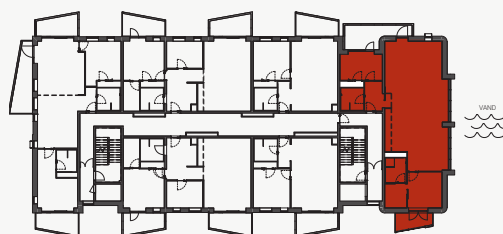

Områder med nedhængte lofter

DIVERSE:

Tegningen er vejledende.

Bemærk at bygningen har forskellige altanløsninger.

Denne lejlighed har en "åben altan" – se facadetegning for yderligere info.

BOLIGTYPE: A8

www.siloen-aalborg.dk

Adresse: Østre Havnegade 40

9000 Aalborg

Etage: 7. Sal

BBR areal: 166 m²

Tinglyst areal: 151 m²

Altan: 14 m²

Ejerlejlighedsnr.: 9

-  - Ovn
-  - Teknik skab / skakt
-  - Vaskemaskine / Tørretumbler
-  - Køle - / Fryseskab
-  - Komfur
-  - Opvaskemaskine
-  - Fast skab