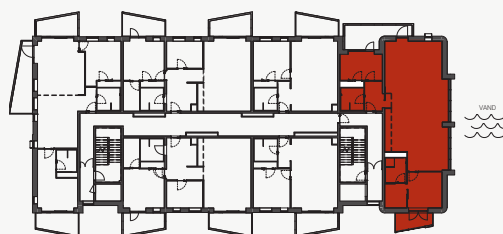

#### DIVERSE:

Tegningen er vejledende.

Bemærk at bygningen har forskellige altanløsninger.

Denne lejlighed har en "åben altan" – se facadetegning for yderligere info.

## BOLIGTYPE: A6

[www.siloen-aalborg.dk](http://www.siloen-aalborg.dk)

Adresse: Østre Havnegade 40  
9000 Aalborg  
Etage: 5. Sal  
BBR areal: 166 m<sup>2</sup>  
Tinglyst areal: 151 m<sup>2</sup>  
Altan: 14 m<sup>2</sup>  
Ejerlejlighedsnr.: 7