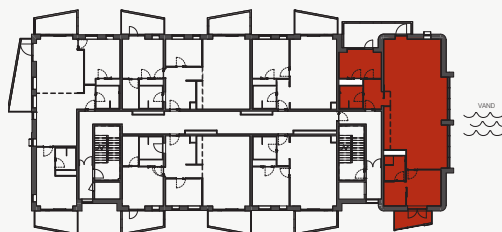

Områder med nedhængte lofter

DIVERSE:

Tegningen er vejledende.

Bemærk at bygningen har forskellige altanløsninger.

Denne lejlighed har en "åben altan" – se facadetegning for yderligere info.

BOLIGTYPE: A4

www.siloen-aalborg.dk

Adresse: Østre Havnegade 40

9000 Aalborg

Etage: 3. Sal

BBR areal: 166 m²

Tinglyst areal: 151 m²

Altan: 14 m²

Ejerlejlighedsnr.: 5

-  - Ovn
-  - Teknik skab / skakt
-  - Vaskemaskine / Tørretumbler
-  - Køle - / Fryseskab
-  - Komfur
-  - Opvaskemaskine
-  - Fast skab