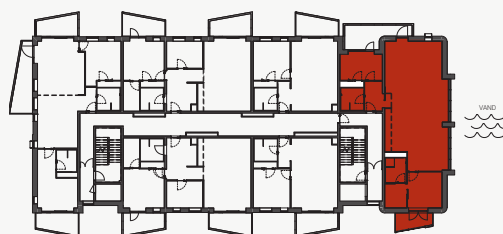

- Ovn
- Teknik skab / skakt
- Vaskemaskine / Tørretumbler
- Køle - / Frysescab
- Komfur
- Opvaskemaskine
- Fast skab