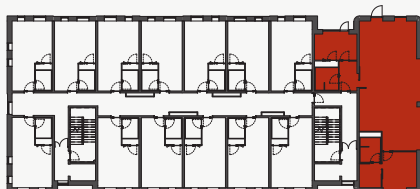

Områder med nedhængte lofter

DIVERSE:

Tegningen er vejledende.

Bemærk at bygningen har forskellige altanløsninger.

Denne lejlighed har en "åben altan" – se facadetegning for yderligere info.

BOLIGTYPE: A2

www.siloen-aalborg.dk

Adresse: Østre Havnegade 40

9000 Aalborg

Etage: 1. Sal

BBR areal: 166 m²

Tinglyst areal: 151 m²

Altan: 14m²

Ejerlejlighedsnr.: 3

-  - Ovn
-  - Teknik skab / skakt
-  - Vaskemaskine / Tørretumbler
-  - Køle - / Frysescab
-  - Komfur
-  - Opvaskemaskine
-  - Fast skab