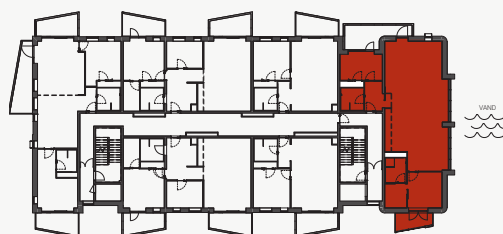

Områder med nedhængte lofter

DIVERSE:

Tegningen er vejledende.

Bemærk at bygningen har forskellige altanløsninger.

Denne lejlighed har en "åben altan" – se facadetegning for yderligere info.

BOLIGTYPE: A10

www.siloen-aalborg.dk

Adresse: Østre Havnegade 40

9000 Aalborg

Etage: 9. Sal, Lejl. 6

BBR areal: 166 m²

Tinglyst areal: 151 m²

Altan: 14 m²

Ejerlejlighedsnr.: 21