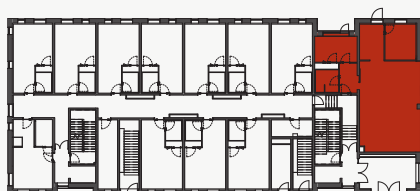

- Ovn
- Teknik skab / skakt
- Vaskemaskine / Tørretumbler
- Køle - / Fryseskab
- Komfur
- Opvaskemaskine
- Fast skab